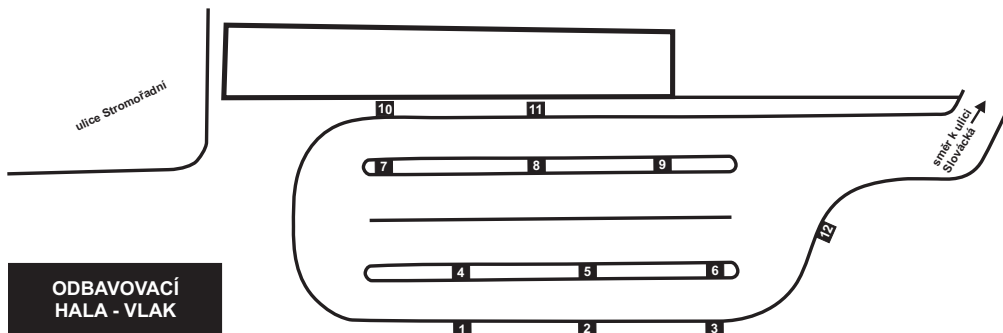

SCHÉMA UZLU BŘECLAV

• www.idsjmk.cz
• ☎ 5 4317 4317

NÁSTUPIŠTĚ NA AUTOBUSOVÉM NÁDRAŽÍ BŘECLAV

Číslo nást.	Odjíždějící linky IDS JMK	Směry zaintegrovaných i neintegrovaných autobusových linek IDS JMK
1	561, 562	Poštorná - Charvátská Nová Ves
2	563, 568	Poštorná, FOSFA
	566, 567	Poštorná
3	561, 566	Pohansko - Gumotex
	562, 564, 565	Pohansko - Městský hřbitov
4	564	Stará Břeclav - Křížovatka Ladná
	565	Křížovatka Ladná - Stará Břeclav
5	542	Moravský Žižkov - Velké Bílovice - Velké Pavlovice - Hustopeče
6	573	Hrušky - Mor. N. Ves - Prušánky
	574	Ladná - Podivín
7	570	Lednice - Milovice - Pavlov - Horní Věstonice - Mikulov
	571	Valtice
8	572	Moravská Nová Ves - Mikulčice - Hodonín
9	572	Lanžhot - Tvrdonice - Moravská N. Ves
10	542, 570, 573, 574	Pohansko - Gumotex
	572	Nám. TGM - Nemocnice
11	VÝSTUP	
12		Náhradní autobusová doprava za vlak

I Na **břeclavském vlakovém nádraží** můžete zakoupit kompletní sortiment jednorázových i předplatních jízdenek IDS JMK.

I **Informační středisko BORS Břeclav** stejně jako místní pošta vám prodají předplatní úsekové a dvouúsekové jízdenky a předplatní jízdenky pro 2, 3 a 4 nebrněnské zóny.

VÍTE, ŽE ...

JEDNODENNÍ JÍZDENKY IDS JMK, platí v nepracovní dny pro 2 dospělé a až tři děti do 15 let.

ODBAVOVACÍ HALA - VLAK