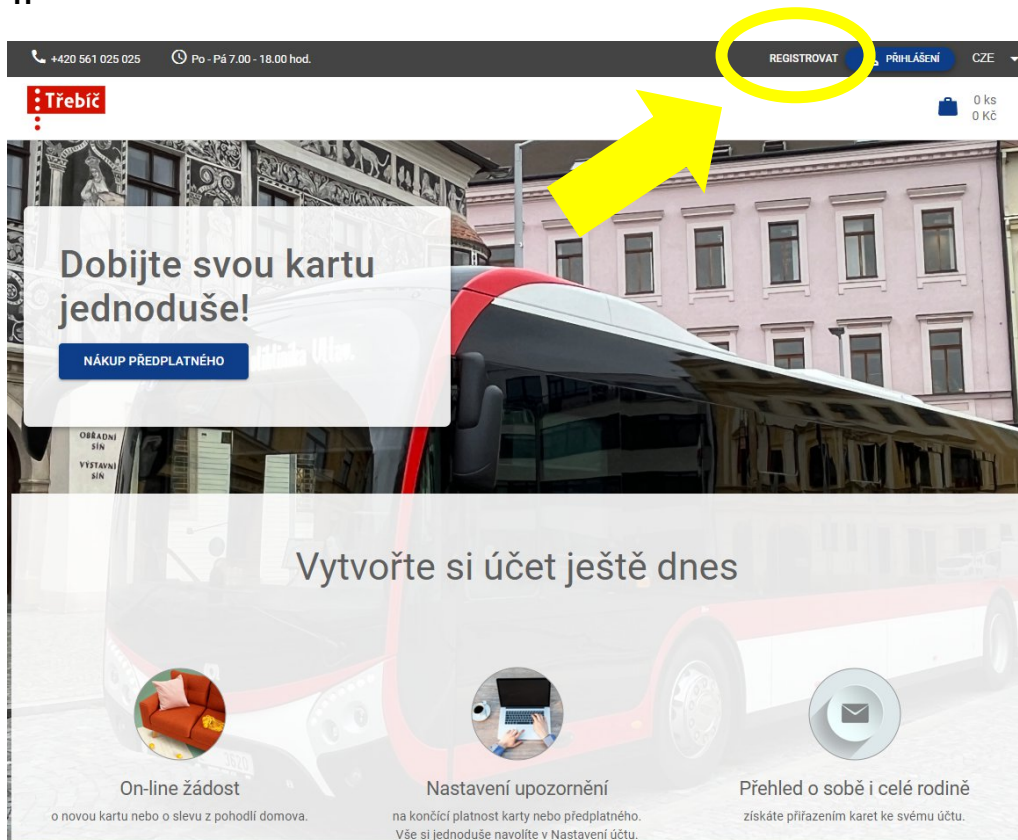

Stručný návod k eshop.bors.cz

Registrace

1.

2.

The registration form is titled 'Vytvořit účet' and features the 'Třebíč' logo. It contains the following fields and elements:

- Input field for 'Vaše jméno' (Your name)
- Input field for 'Vaše příjmení' (Your surname)
- Input field for 'example@example.com' (Email)
- Link for 'Nápověda pro heslo' (Help for password)
- Input field for 'Vytvořit heslo' (Create password) with a visibility toggle
- Input field for 'Potvrďte heslo' (Confirm password)
- Checkbox for 'Registraci souhlasíte se' (I agree to registration)
- 'REGISTROVAT' button
- Link for 'Máte již účet? PŘIHLÁSIT SE' (Do you already have an account? Log in)
- 'STORNO' button